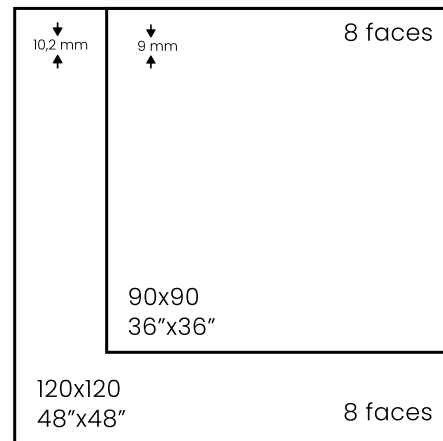

ORIX

pavimento _ porcelánico _ pulido _ rectificado
floor tile _ porcelain _ polished _ rectified

	Pc/Cj	M2/Cj	Cj/Pl	M2/Pl	Kg/Cj	Kg/Pl
90x90	2	1,62	32	51,84	33	1.086
60x120	2	1,44	32	46,08	34,25	1121
120x120	1	1,44	36	51,84	35	1300

	Pulido
90x90	MP204
60x120	MP323
120x120	MP333

Ver página 427
See page 427

porcelena
Porcelain Tiles