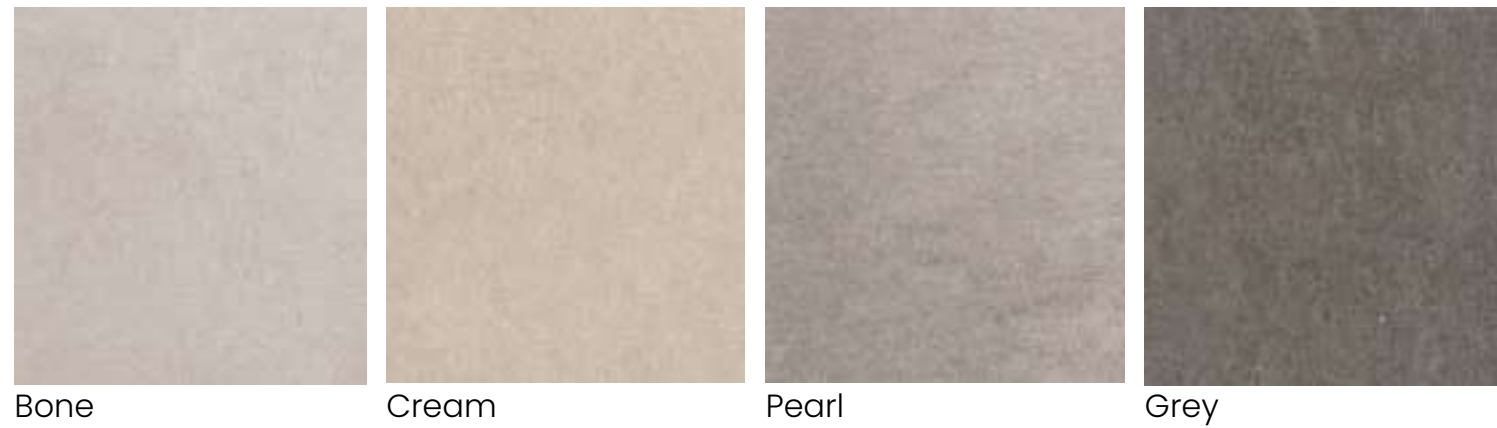

Bone

Cream

Pearl

Grey

	Pc/Cj	M2/Cj	Cj/Pl	M2/Pl	Kg/Cj	Kg/Pl
60x120	2	1,44	32	46,08	34,25	1121
90x90	2	1,62	32	51,84	33	1.086
120x120	1	1,44	36	51,84	35	1300

	Rect.
60x120	MP320
90x90	MP207
120x120	MP330

Ver página 428
See page 428