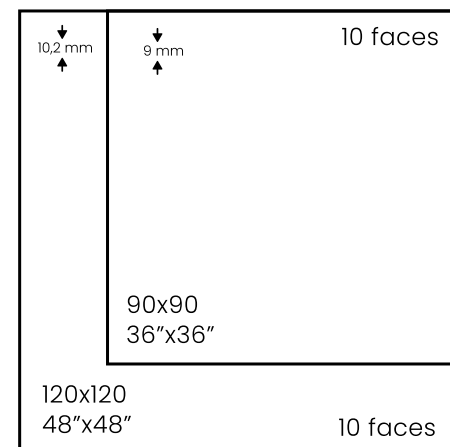

Nácar

Crema

Gris

	Pc/Cj	M2/Cj	Cj/Pl	M2/Pl	Kg/Cj	Kg/Pl
60x120	2	1,44	32	46,08	34,25	1121
90x90	2	1,62	32	51,84	33	1.086
120x120	1	1,44	36	51,84	35	1300
75x150	1	1,13	40	45,2	28	1184

	Pulido
60x120	MP323
90x90	MP204
120x120	MP333
75x150	MP343