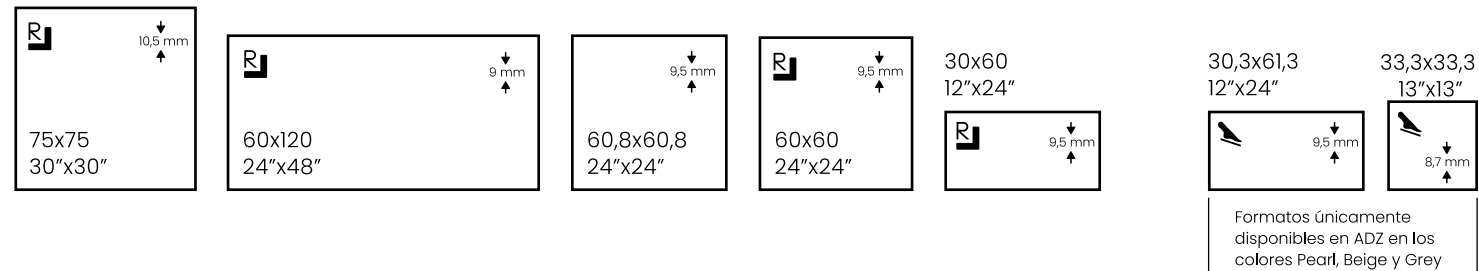

BELGRAVIA

Serie susceptible de tratamiento antideslizante bajo demanda.
Series susceptible to anti-slip treatment on request.
Série sensible au traitement antidérapant sur demande.
Serie mit Antirutschbehandlung auf Anfrage.

Belgravia Beige   Belgravia Pearl   Belgravia Grey   Belgravia Anthracite