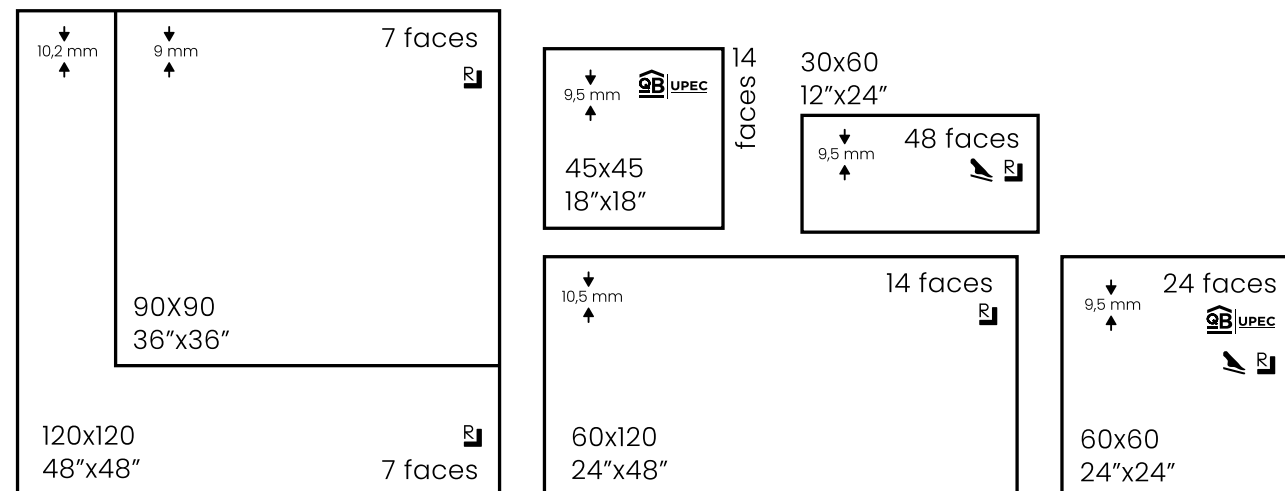

ANTIBES

pavimento _ porcelánico _ rectificado _ masa coloreada _ mate
 floor tile _ porcelain _ rectified _ colored body _ matt

Ivory

Pearl

Grey

Dark Grey

	Pc/Cj	M2/Cj	Cj/Pl	M2/Pl	Kg/Cj	Kg/Pl
30x60	6	1,08	48	51,84	23,6	1152,8
45x45	6	1,22	52	63,44	25,8	1361,6
60x60	4	1,44	30	43,2	31,4	962
60x120	2	1,44	32	46,08	34,25	1121
90x90	2	1,62	32	51,84	33	1.086
120x120	1	1,44	36	51,84	35	1300