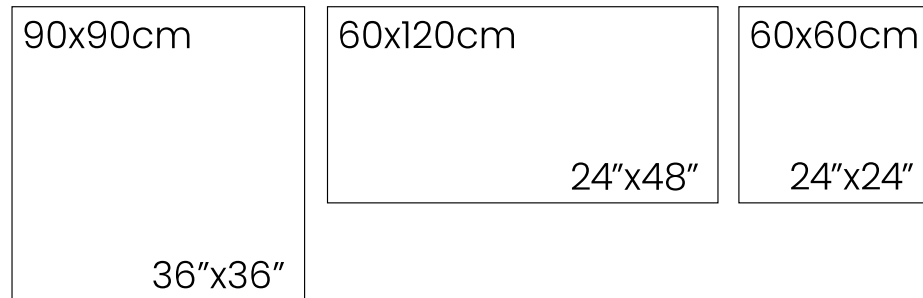

Formato Size	Formato real Work size	Acabado Finish	Pz/Caja Pcs/Box	M²/Caja Sqm/Box	Kg/Caja Kg/Box	Cajas/Pallet Boxes/Pallet	M²/Pallet Sqm/Pallet	Kg/Pallet Kg/Pallet	Colores disponibles Available colours
90x90 - Rc G-950	900x900x9,00	Mate · Rectificado / Matt · Rectified C1 · R10 · A+B+C	2	1,62	32,50	30	48,60	1.035,00	■ ■ ■ ■
90x90 - Rc ANTISLIP G-945	900x900x9,00	Mate · Rectificado / Matt · Rectified C3 · R12	2	1,62	32,50	30	48,60	1.035,00	■ ■ ■ ■
60x120 - Rc G-670	600x1200x9,00	Mate · Rectificado / Matt · Rectified C1 · R10 · A+B+C	2	1,44	28,00	36	51,84	1.092,00	■ ■ ■ ■
60x120 - Rc ANTISLIP G-671	600x1200x9,00	Mate · Rectificado / Matt · Rectified C3	2	1,44	28,00	36	51,84	1.092,00	■ ■ ■ ■
60x60 - Rc G-615	600x600x9,00	Mate · Rectificado / Matt · Rectified C1 · R10 · A+B+C	4	1,44	27,00	32	46,08	950,00	■ ■ ■ ■

Piezas especiales pág 330 - 333
Special tile pieces
Pièces spéciales