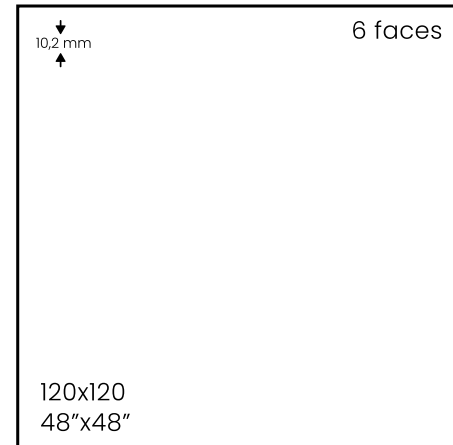

CLOTHY

pavimento _ porcelánico _ pulido _ rectificado
floor tile _ porcelain _ polished _ rectified

	Pc/cj	M2/Cj	Cj/PI	M2/PI	Kg/Cj	Kg/PI
60x120	2	1,44	32	46,08	34,25	1121
120x120	1	1,44	36	51,84	35	1300

	Pulido
60x120	MP323
120x120	MP333

Ver página 427
See page 427

porcelena
Porcelain Tiles