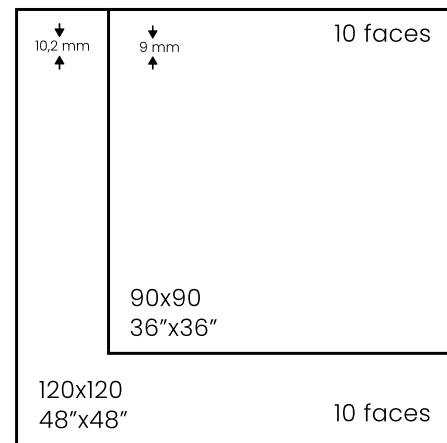

PULSAR

pavimento _ porcelánico _ pulido _ rectificado
floor tile _ porcelain _ polished _ rectified

	Pc/Cj	M2/Cj	Cj/Pl	M2/Pl	Kg/Cj	Kg/Pl
90x90	2	1,62	32	51,84	33	1.086
60x120	2	1,44	32	46,08	34,25	1121
120x120	1	1,44	36	51,84	35	1300

	Pulido
90x90	MP204
60x120	MP323
120x120	MP333

Ver página 427
See page 427