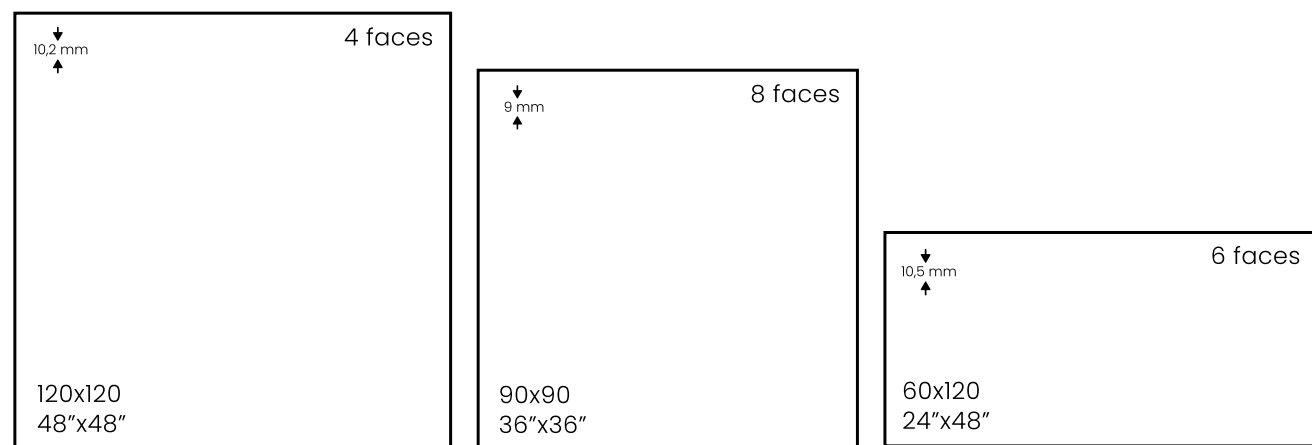

Ver página 428
See page 428

Dylon taupe 60x120 / 24"x48"

LUGANO

Lugano marfil 60x120 / 24"x48"

LUGANO

pavimento _ porcelánico _ pulido _ rectificado
 floor tile _ porcelain _ polished _ rectified

Marfil

	Pc/Cj	M2/Cj	Cj/Pl	M2/Pl	Kg/Cj	Kg/Pl
90x90	2	1,62	32	51,84	33	1.086
60x120	2	1,44	32	46,08	34,25	1121
120x120	1	1,44	36	51,84	35	1300