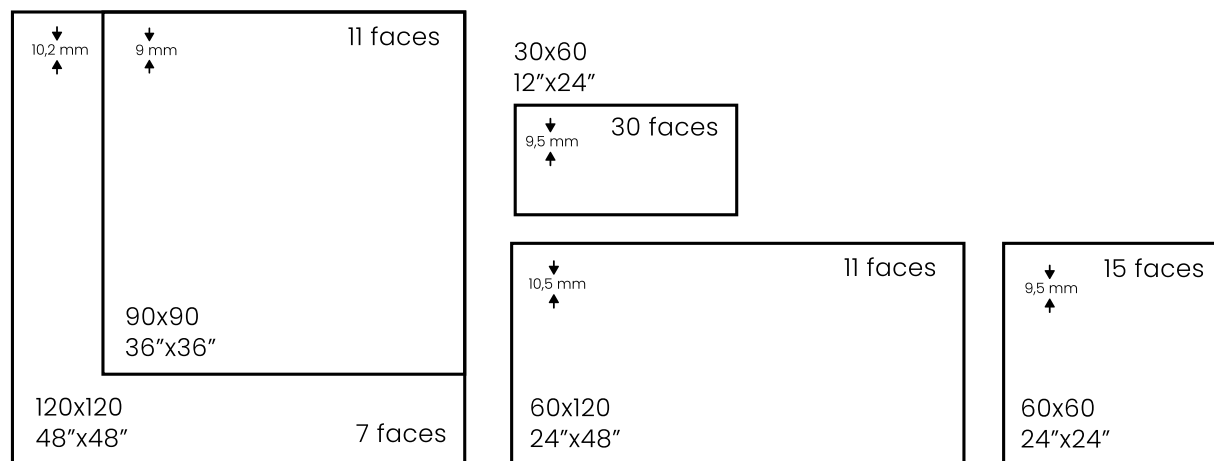

UYUNI

pavimento _ porcelánico _ pulido _ rectificado
floor tile _ porcelain _ polished _ rectified

Serie también disponible en mate.
Series also available in matt.
Série également disponible en mat.
Serie auch in matt erhältlich.

	Pc/Cj	M2/Cj	Cj/PI	M2/PI	Kg/Cj	Kg/PI
30x60	6	1,08	48	51,8	23,6	1152,8
60x60	4	1,44	30	43,2	31,4	962
90x90	2	1,62	32	51,84	33	1.086
60x120	2	1,44	32	46,08	34,25	1121
120x120	1	1,44	36	51,84	35	1300

	Pulido	Mate
30x60	MP124	MP126
60x60	MP174	MP175
90x90	MP204	MP207
60x120	MP323	MP320
120x120	MP333	MP330

Ver página 427
See page 427

Rodapié
Skirting

Peldaño
Step

porcelena
Porcelain Tiles