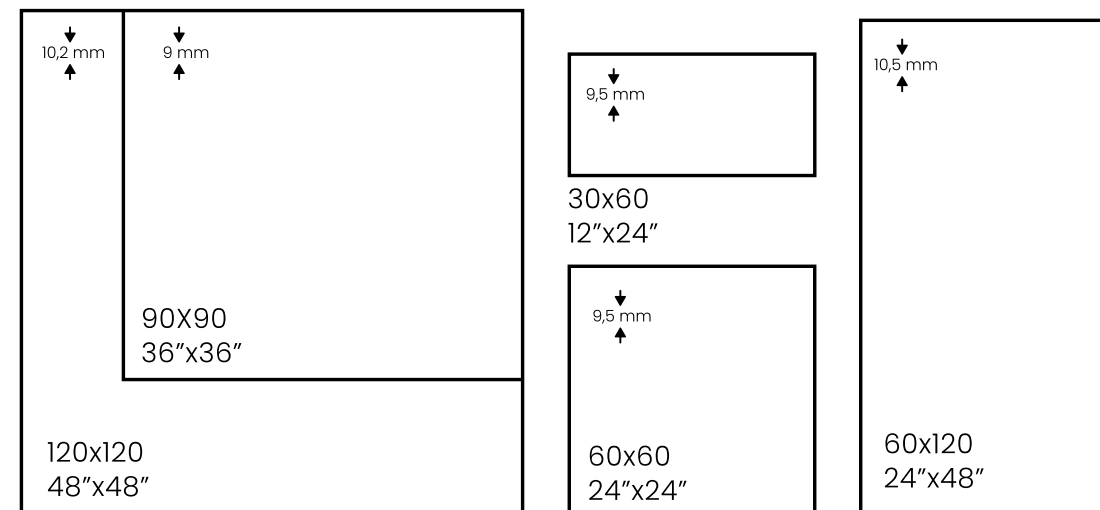

METHOD

pavimento _ porcelánico _ rectificado _ masa coloreada _ mate _ lappato
 floor tile _ porcelain _ rectified _ colored body _ matt _ lappato

White Bone Mud Silver Antracita

	Pc/Cj	M2/Cj	Cj/Pl	M2/Pl	Kg/Cj	Kg/Pl
30x60	6	1,08	48	51,84	23,6	1152,8
60x60	4	1,44	30	43,2	31,4	962
60x120	2	1,44	32	46,08	34,25	1121
90x90	2	1,62	32	51,84	33	1.086
120x120	1	1,44	36	51,84	35	1300