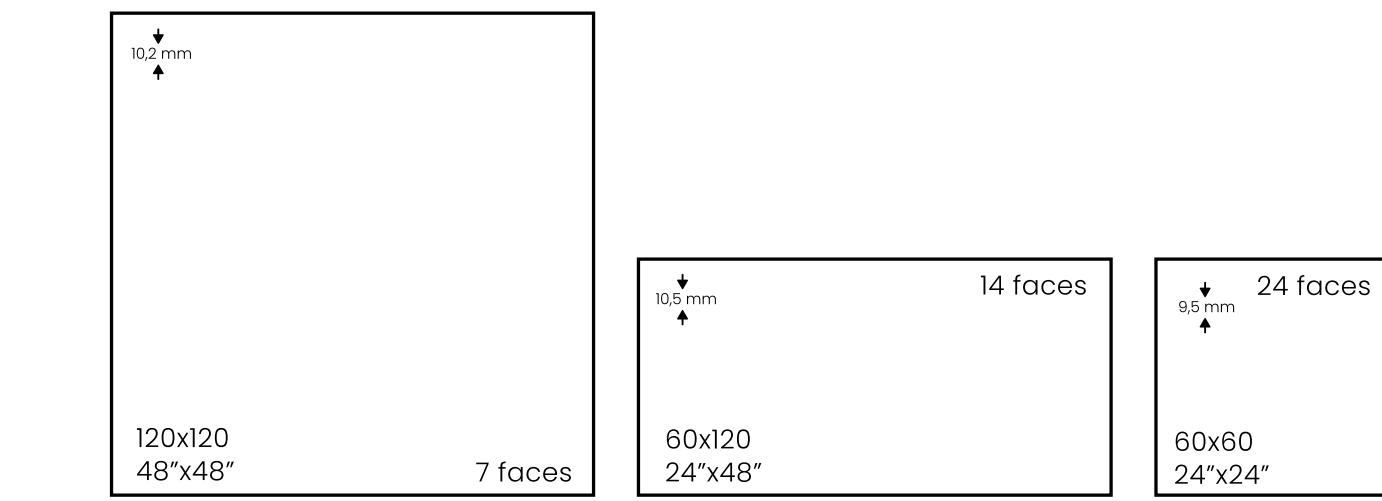

	Pc/Cj	M2/Cj	Cj/Pl	M2/Pl	Kg/Cj	Kg/Pl
60x60	4	1,44	30	43,2	31,4	962
60x120	2	1,44	32	46,08	34,25	1121
120x120	1	1,44	36	51,84	35	1300

	Rect. Mate
60x60	MP175
60x120	MP320
120x120	MP330

Ver página 428
See page 428