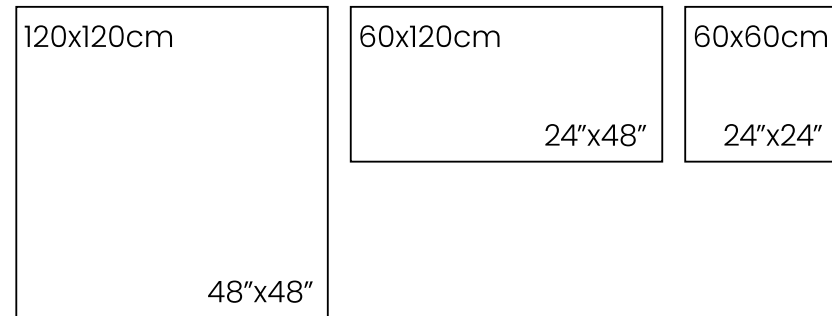

Formato Size	Formato real Work size	Acabado Finish	Pz/Caja Pcs/Box	M²/Caja Sqm/Box	Kg/Caja Kg/Box	Cajas/Pallet Boxes/Pallet	M²/Pallet Sqm/Pallet	Kg/Pallet Kg/Pallet	Colores disponibles Available colours
120x120 - Rc G-977	1200x1200x9,00	Mate · Rectificado / Matt · Rectified C2 · R10 · A+B	1	1,44	30,13	40	57,60	1.265,00	
60x120 - Rc G-674	600x1200x9,00	Mate · Rectificado / Matt · Rectified C2 · R10 · A+B	2	1,44	28,00	36	51,84	1.062,00	
60x60 - Rc G-618	600x600x9,00	Mate · Rectificado / Matt · Rectified C2 · R10 · A+B	4	1,44	27,00	32	46,08	950,00	

Piezas especiales pág 330 - 333
Special tile pieces
Pièces spéciales