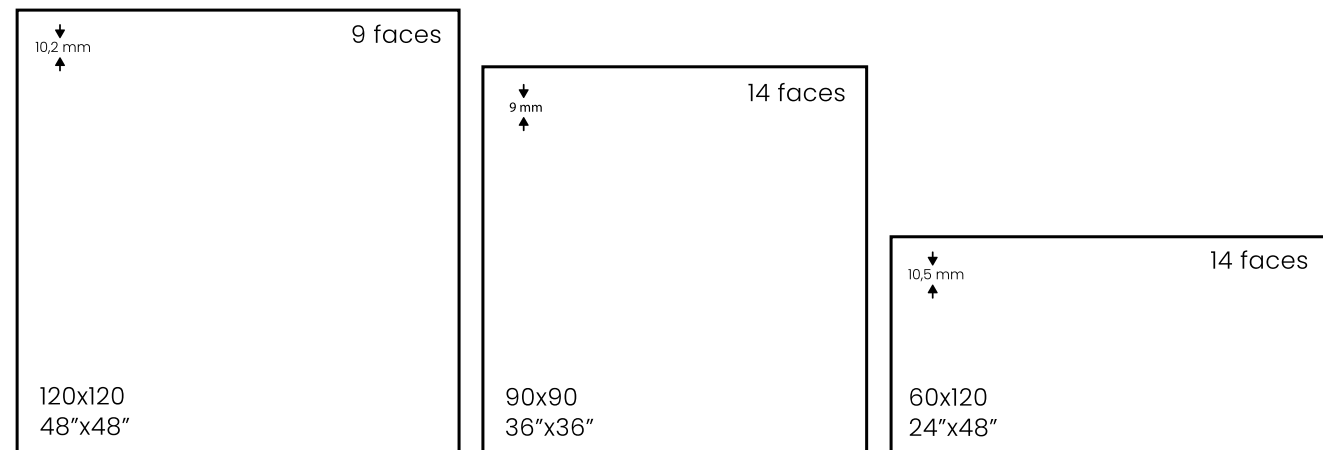

Pc/Cj	M2/Cj	Cj/Pl	M2/Pl	Kg/Cj	Kg/Pl
60x120	2	1,44	32	46,08	34,25	1121
90x90	2	1,62	32	51,84	33	1.086
120x120	1	1,44	36	51,84	35	1300

	Pulido
60x120	MP323
90x90	MP204
120x120	MP333

Ver página 427
See page 427