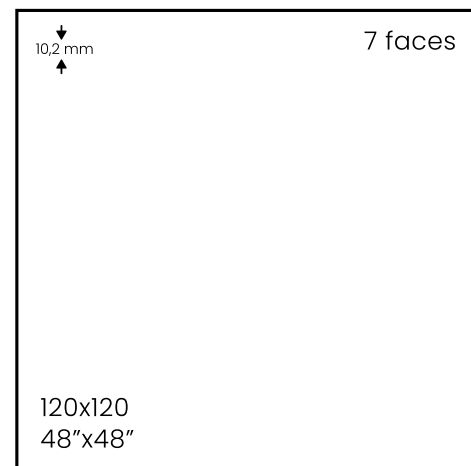

STROM

pavimento _ porcelánico _ granilla pulida _ rectificado
floor tile _ porcelain _ highly polished _ rectified

Ver página 427
See page 427

	Pc/Cj	M2/Cj	Cj/PI	M2/PI	Kg/Cj	Kg/PI
60x120	2	1,44	32	46,08	34,25	1121
120x120	1	1,44	36	51,84	35	1300

	Cód.
60x120	MP324
120x120	MP334