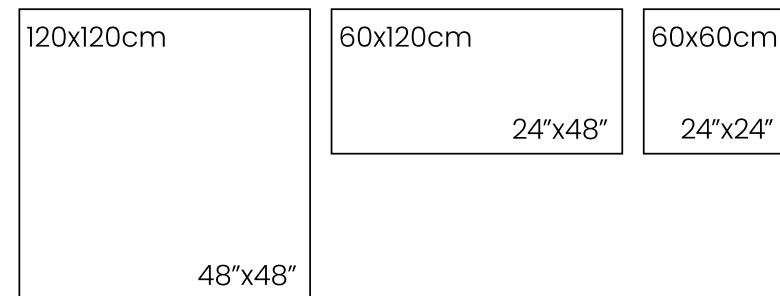

Navona White   Navona Natural   Navona Grey

Formato Size	Formato real Work size	Acabado Finish	Pz/Caja Pcs/Box	M²/Caja Sqm/Box	Kg/Caja Kg/Box	Cajas/Pallet Boxes/Pallet	M²/Pallet Sqm/Pallet	Kg/Pallet Kg/Pallet	Colores disponibles Available colours
120x120 - Rc G-975	1200x1200x9,00	Mate · Rectificado / Matt · Rectified Calizia: C1 · R10 · A / Navona: C1 · R10 · A+B	1	1,44	30,13	40	57,60	1.265,00	
60x120 - Rc G-670	600x1200x9,00	Mate · Rectificado / Matt · Rectified Calizia: C1 · R10 · A / Navona: C1 · R10 · A+B	2	1,44	28,00	36	51,84	1.092,00	
60x60 - Rc G-615	600x600x9,00	Mate · Rectificado / Matt · Rectified Calizia: C1 · R10 · A / Navona: C1 · R10 · A+B	4	1,44	27,00	32	46,08	950,00	

Piezas especiales pág 330 - 333
Special tile pieces
Pièces spéciales