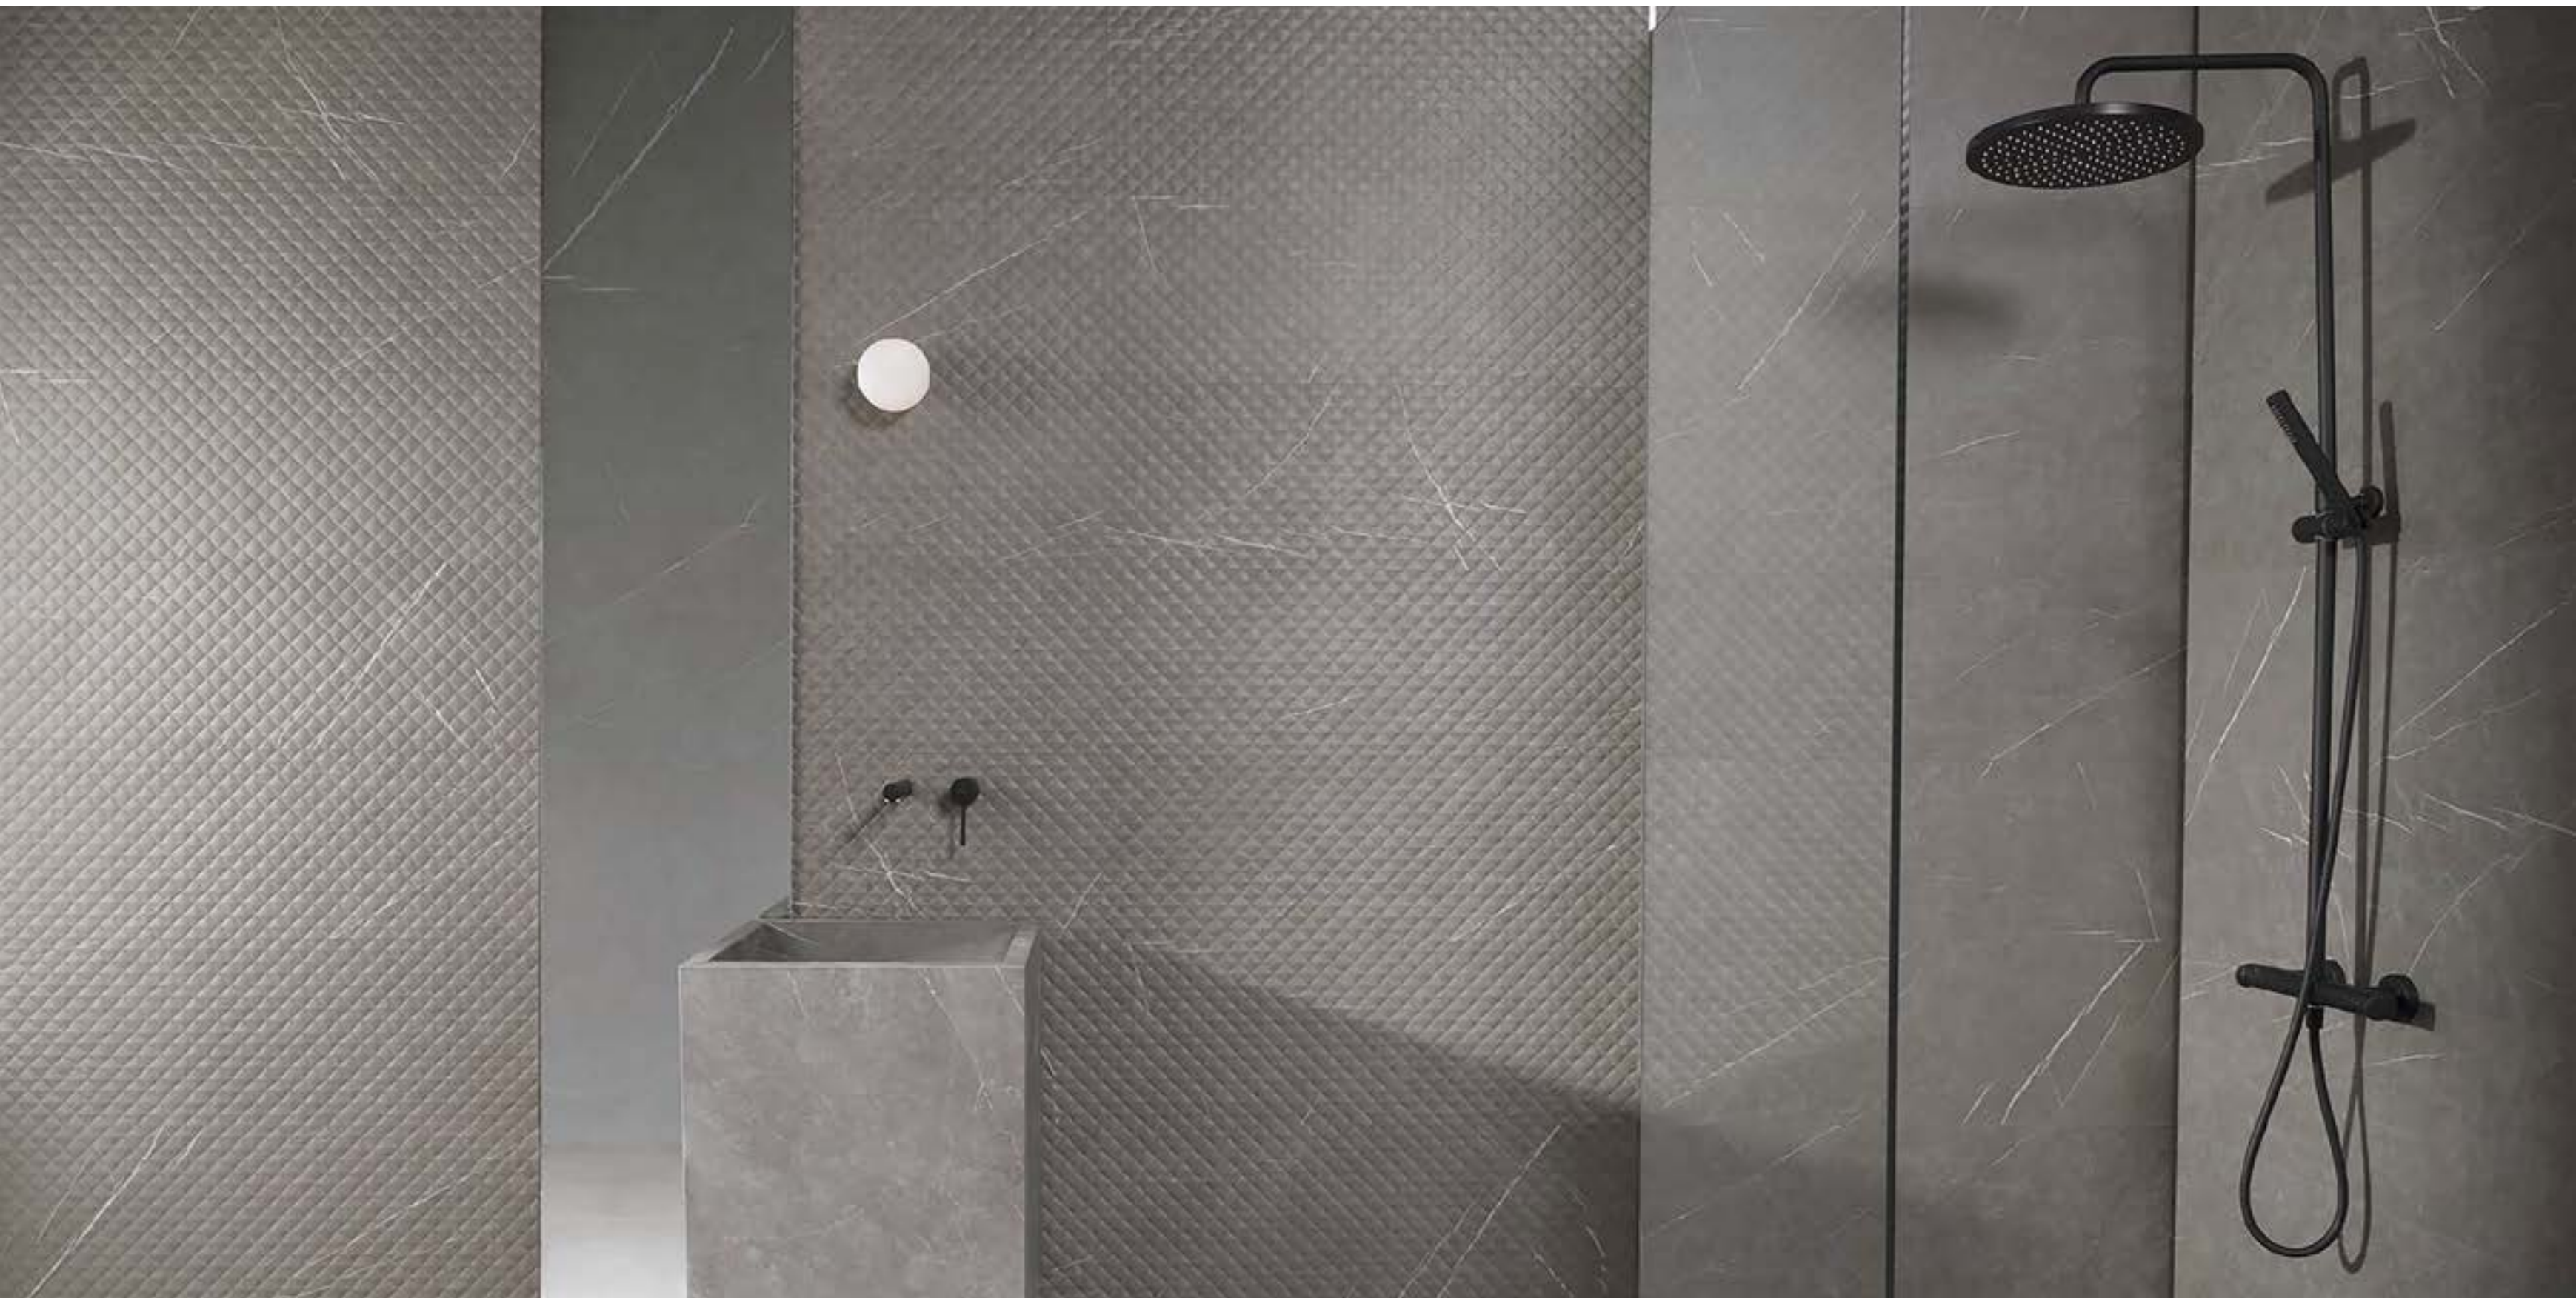

Piezas especiales pág 330 - 333
Special tile pieces
Pièces spéciales

African Gold Polished 60x120 cm / 24"x48"

ARAN

Aran Darkgrey 60x120 cm / 24"x48"

ARAN

Porcelánico
Porcelain tiles / Grès cérame

Aran Lightgrey