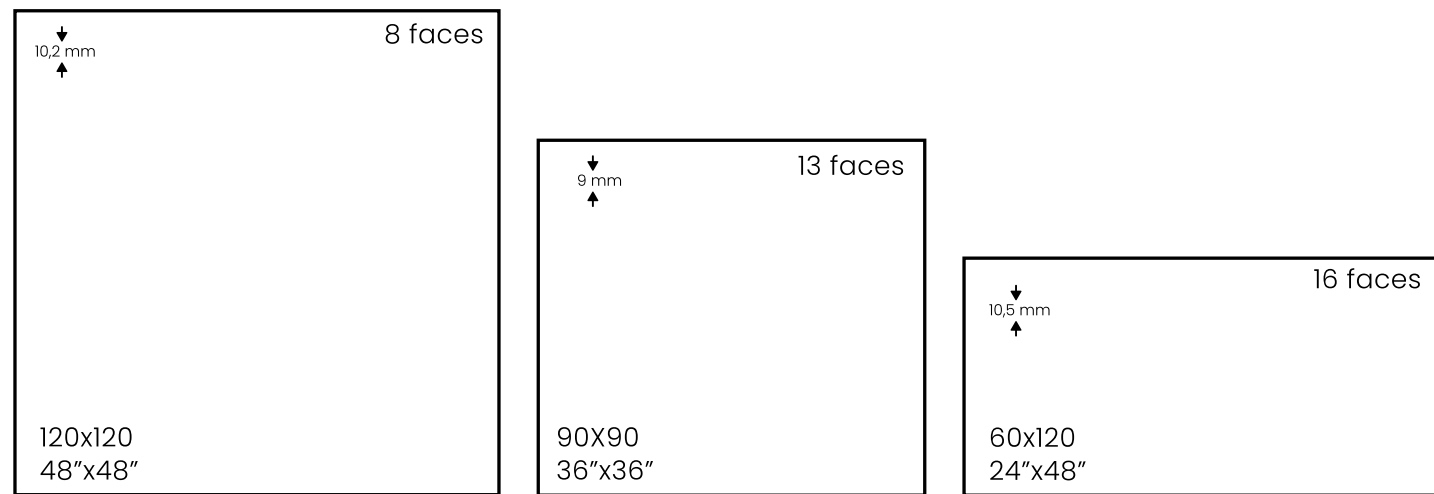

Bone

Cream

Pearl

Grey

	Pc/Cj	M2/Cj	Cj/Pl	M2/Pl	Kg/Cj	Kg/Pl
60x120	2	1,44	32	46,08	34,25	1121
90x90	2	1,62	32	51,84	33	1.086
120x120	1	1,44	36	51,84	35	1300

	Rect.
60x120	MP320
90x90	MP207
120x120	MP330

Ver página 428
See page 428