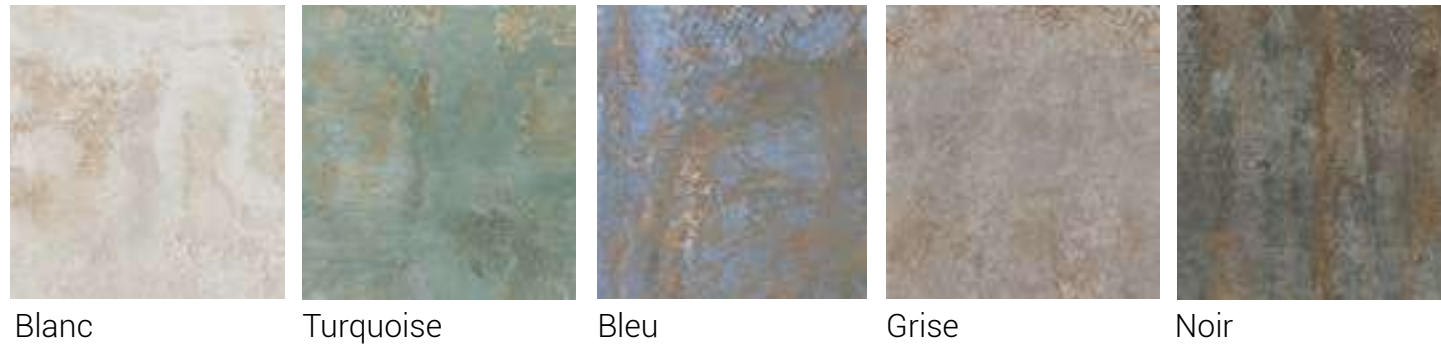

32,5x22,5

13"x9" P801

Mosaicos
Mosaics
Mosaïques
Mosaik

Oxyde turquoise 60x120 / 24"x48"
Ziro crema 60x120 / 24"x48"

OXYDE

pavimento _ porcelánico _ rectificado _ masa coloreada _ mate
 floor tile _ porcelain _ rectified _ colored body _ matt