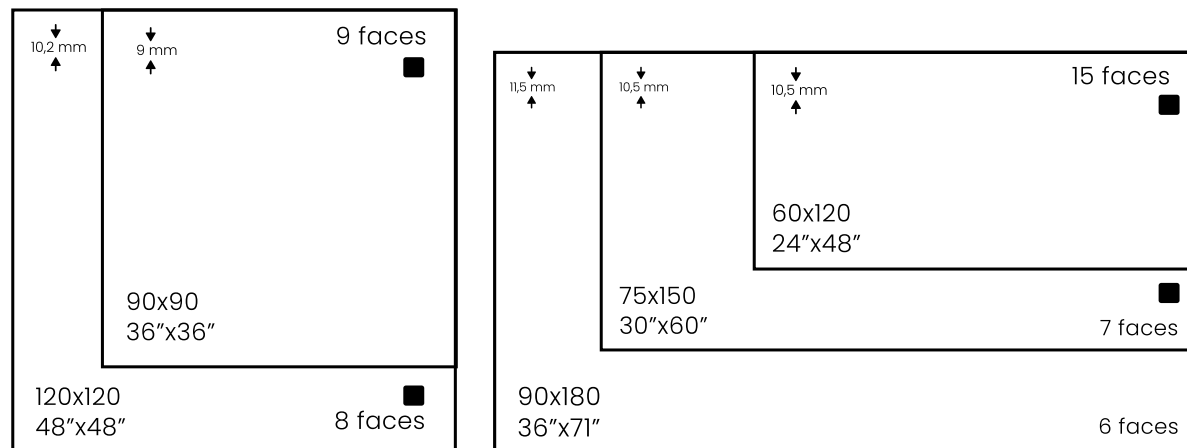

	Pc/Cj	M2/Cj	Cj/Pl	M2/Pl	Kg/Cj	Kg/Pl
60x120	2	1,44	32	46,08	34,25	1121
90x90	2	1,62	32	51,84	33	1.086
120x120	1	1,44	36	51,84	35	1300
75x150	1	1,13	40	45,2	28	1184
90x180	1	1,62	24	38,8	42	1068

	Pulido	Mate
60x120	MP323	MP320
90x90	MP204	MP207
120x120	MP333	MP330
75x150	MP343	MP340
90x180	MP352	-