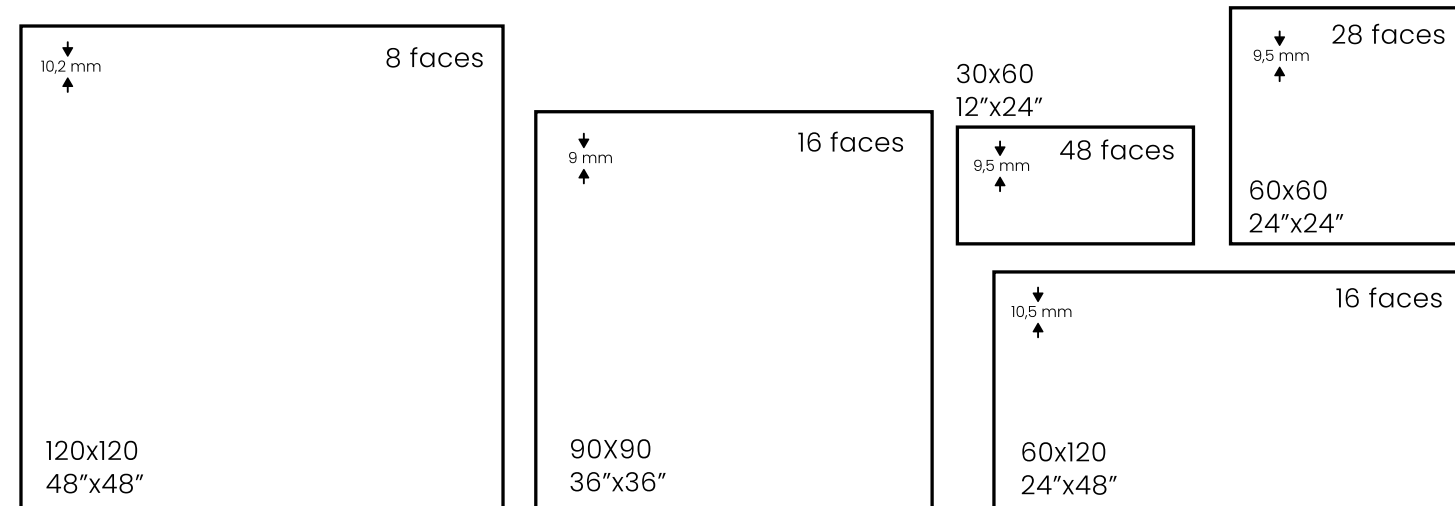

Bone

Beige

Grey

Grafito

	Pc/Cj	M2/Cj	Cj/PI	M2/PI	Kg/Cj	Kg/PI
30x60	6	1,08	48	51,84	23,6	1152,8
60x60	4	1,44	30	43,2	31,4	962
60x120	2	1,44	32	46,08	34,25	1121
90x90	2	1,62	32	51,84	33	1.086
120x120	1	1,44	36	51,84	35	1300