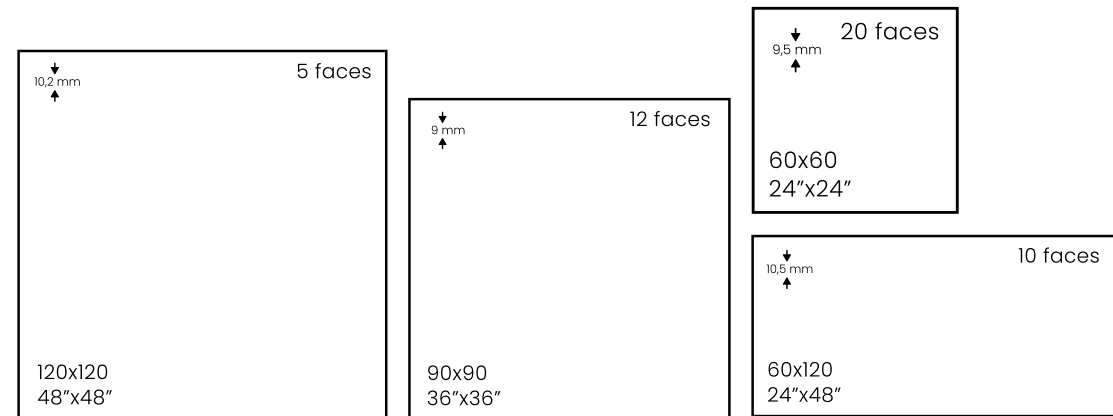

pavimento _ porcelánico _ granilla pulida _ rectificado
 floor tile _ porcelain _ highly polished _ rectified

Crema

Perla

Miel

Gris

	Pc/Cj	M2/Cj	Cj/Pl	M2/Pl	Kg/Cj	Kg/Pl
60x60	4	1,44	30	43,2	31,4	962
90x90	2	1,62	32	51,84	33	1.086
60x120	2	1,44	32	46,08	34,25	1121
120x120	1	1,44	36	51,84	35	1300