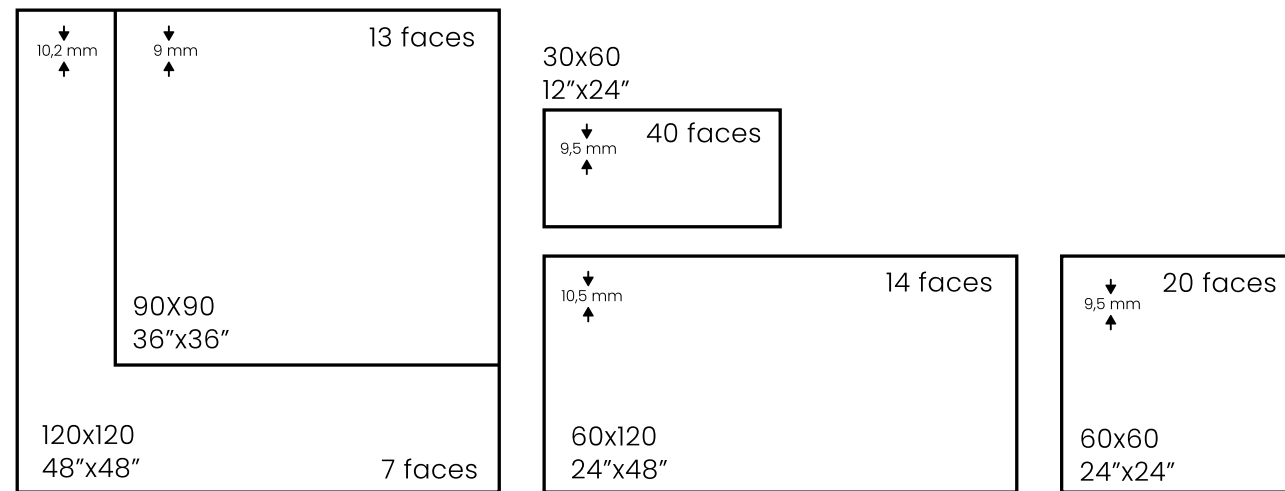

ECCHIO

pavimento _ porcelánico _ rectificado _ masa coloreada _ mate
floor tile _ porcelain _ rectified _ colored body _ matt

	Pc/Cj	M2/Cj	Cj/Pl	M2/Pl	Kg/Cj	Kg/Pl
30x60	6	1,08	48	51,84	23,6	1152,8
60x60	4	1,44	30	43,2	31,4	962
60x120	2	1,44	32	46,08	34,25	1121
90x90	2	1,62	32	51,84	33	1.086
120x120	1	1,44	36	51,84	35	1300

	Mate
30x60	MP182
60x60	MP177
60x120	MP325
90x90	MP206
120x120	MP335

Ver página 428
See page 428

porcelena
Porcelain Tiles