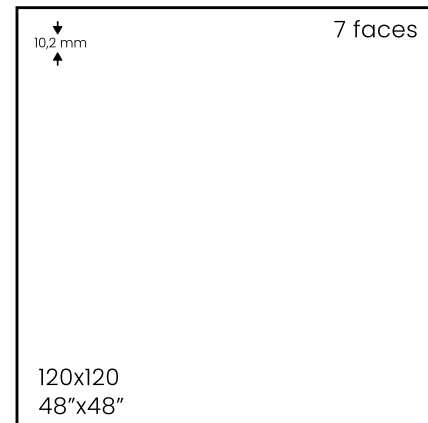

SLASH

pavimento _ porcelánico _ polimat _ rectificado
floor tile _ porcelain _ polimat _ rectified

Mosaicos
Mosaics
Mosaïques
Mosaik

	Pc/Cj	M2/Cj	Cj/Pl	M2/Pl	Kg/Cj	Kg/Pl
60x120	2	1,44	32	46,08	34,25	1121
120x120	1	1,44	36	51,84	35	1300

	Rect. Mate
60x120	MP322
120x120	MP332

Ver página 427
See page 427